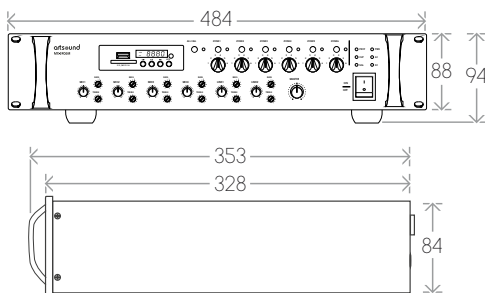

puissance de sortie de 100 V	240 W
puissance de sortie RMS 8 Ω	240 W
plage de fréquence	50 Hz - 16 kHz
zones	6
sortie directe	70 V / 100 V / 4-16 Ω
réglage de la tonalité	oui (par entrée)
source intégrée	USB / SD - FM tuner - Bluetooth
sortie ligne	oui
entrées MIC	4 (combo XLR/Jack) + 2 (appel sélectif RJ45)
entrées AUX	2 (RCA)
carillon	oui
niveaux de priorité	5
	entrée EMC (signal injecté)
	déclenchement ALARME (intégré)
	entrée TEL / REMOTE MIC (MIC-216)
	CHIME (sonnerie)
	MIC1 (prioritaire sur MIC2-4/LINE1-2)
alimentation	240 V AC / 24 V DC
consommation électrique	360 W
dimensions (h x l x p)	88 x 484 x 353 mm - 2RS
poids	7,2 kg
compléments	télécommande
accessoires	MIC-216 / MIC-511C / MIC-621A / WMS-100 / WBS-200

MX-2406M

AMPLIFICATEUR MÉLANGEUR SÉLECTIF 19" 6 ZONES

Cet amplificateur avec source musicale intégrée offre une puissance de 240 W. Créez 6 zones indépendantes en un tournemain (une source à la fois). Chaque zone a son propre volume et une option d'appel sélectif.